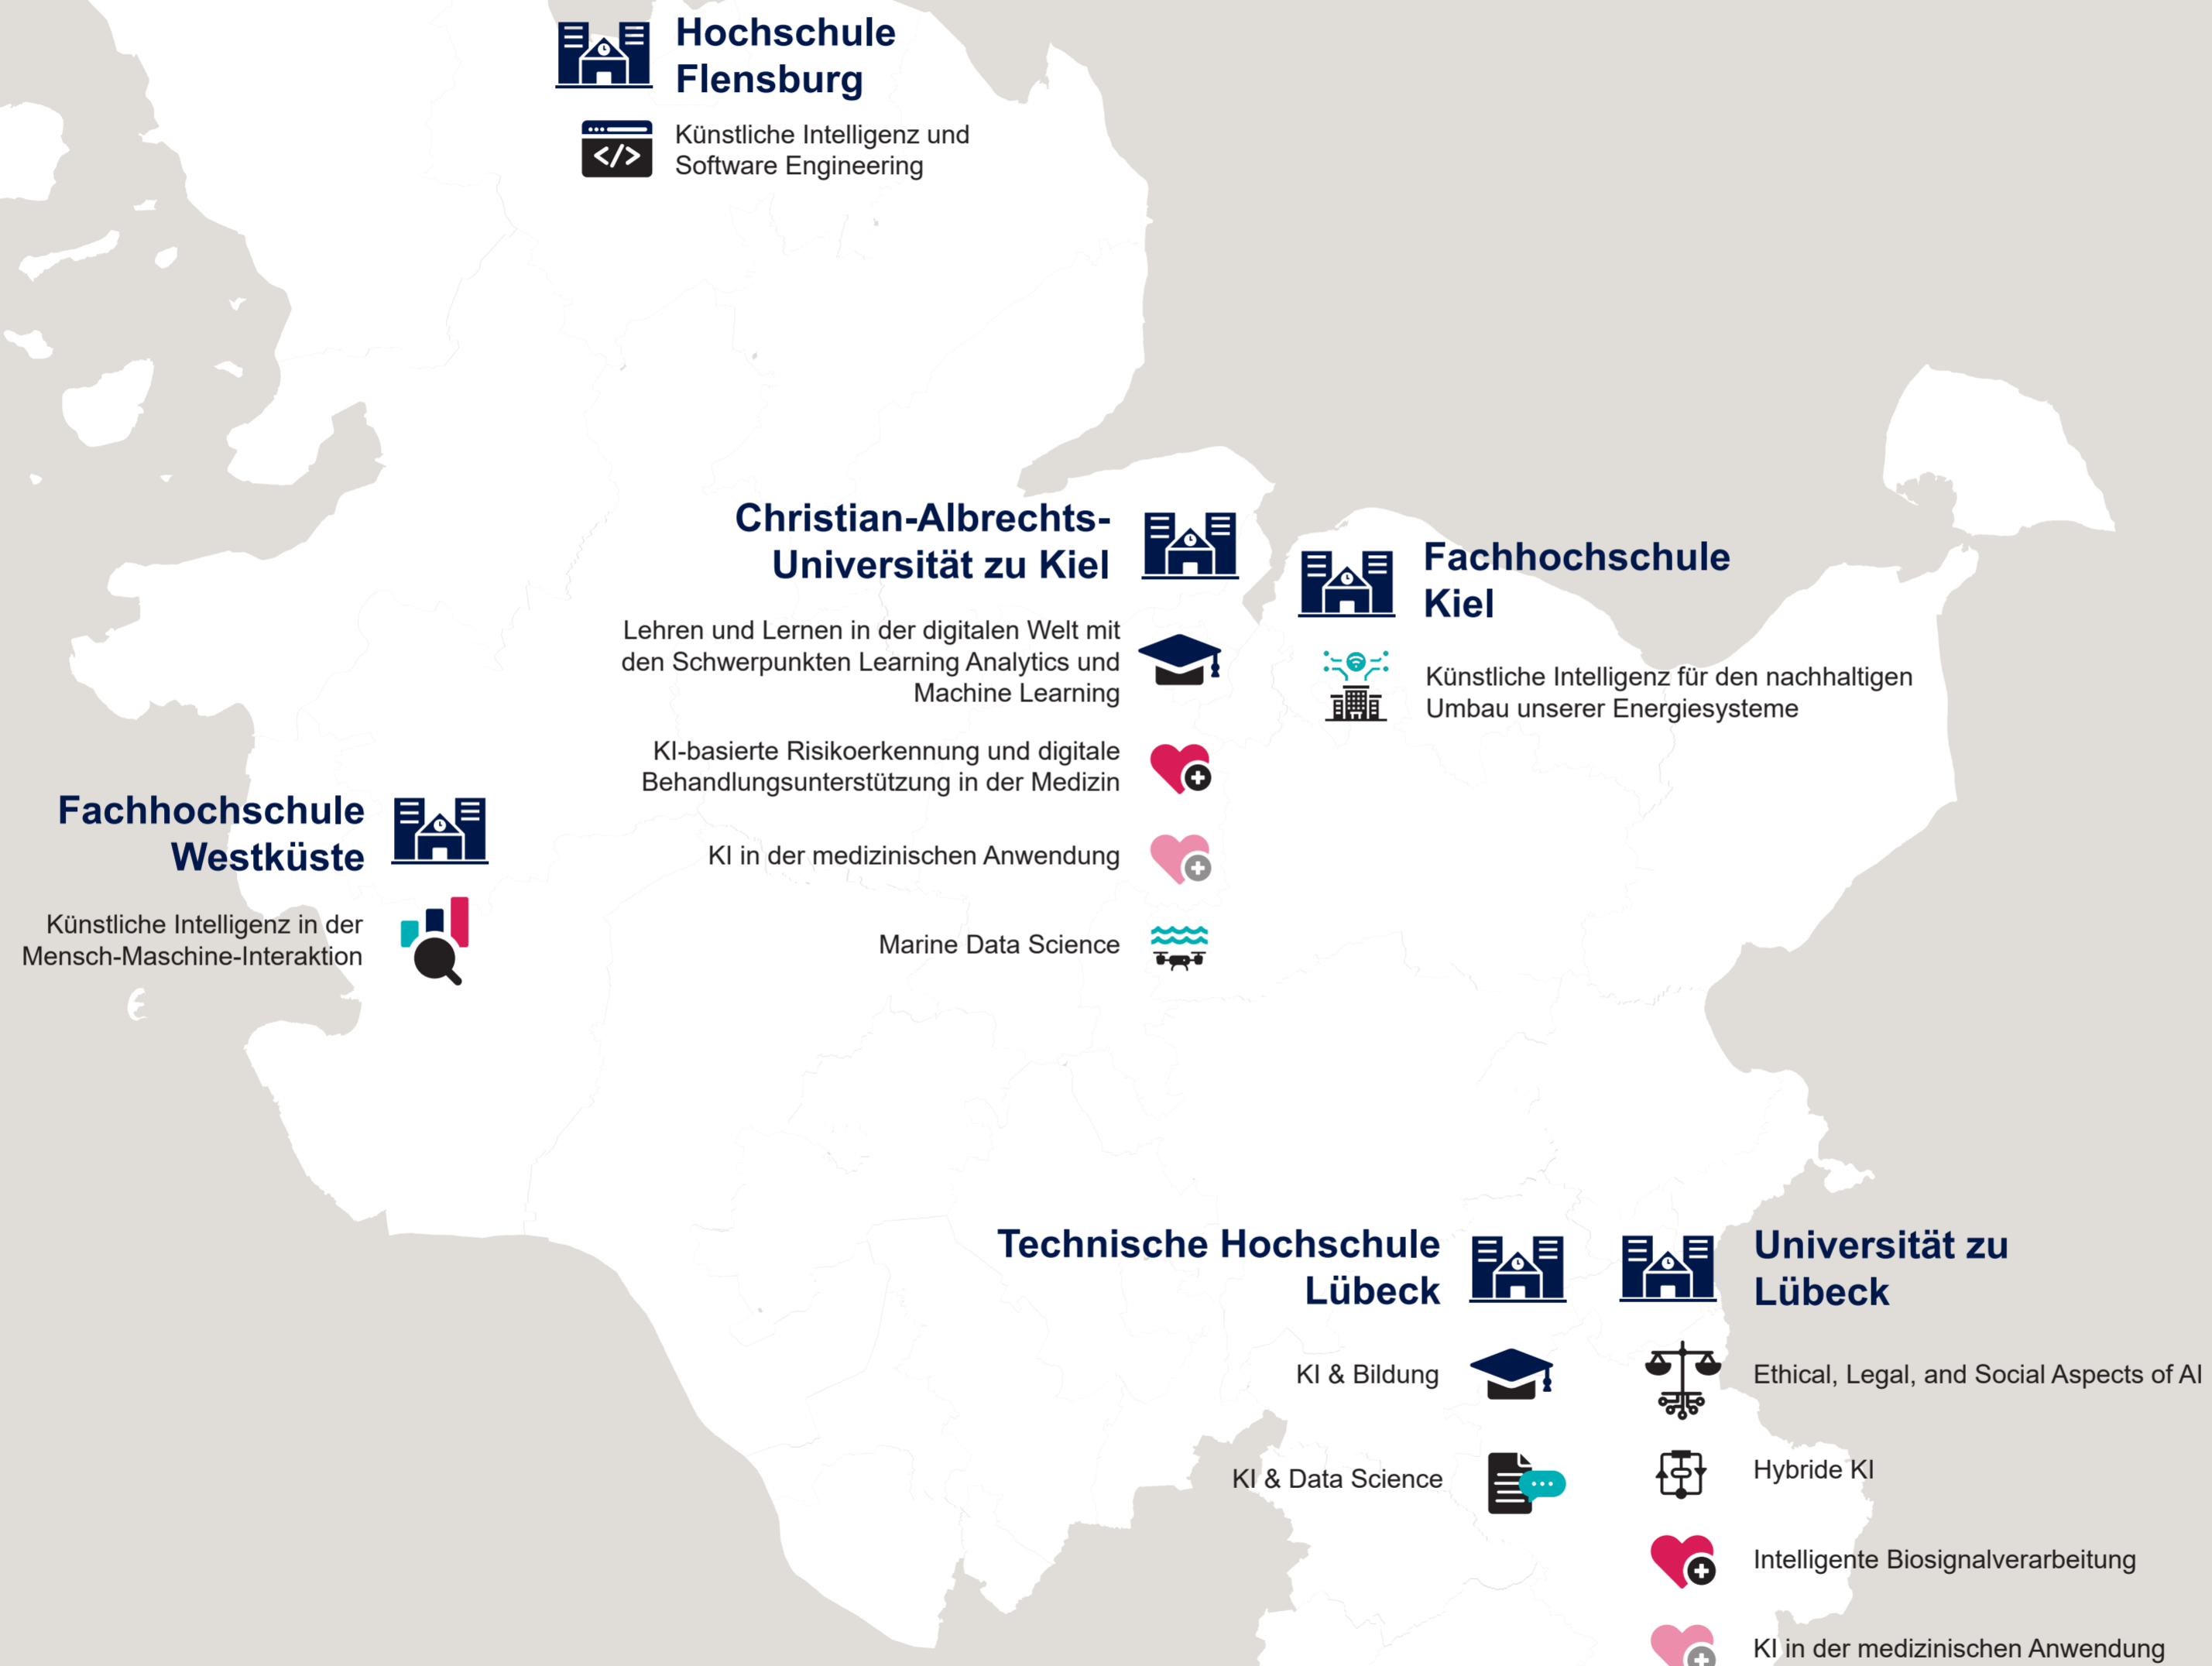

Neue KI-Professuren in Schleswig-Holstein

KI-Anwendungsbereiche

-  Bildung
-  Ethik
-  Energie und Smart City
-  KI-Theorie und -Grundlagen
-  Medizin, Gesundheit, Pflege
-  Meereswissenschaften
-  Software Engineering
-  Text und Sprache
-  Wirtschaft